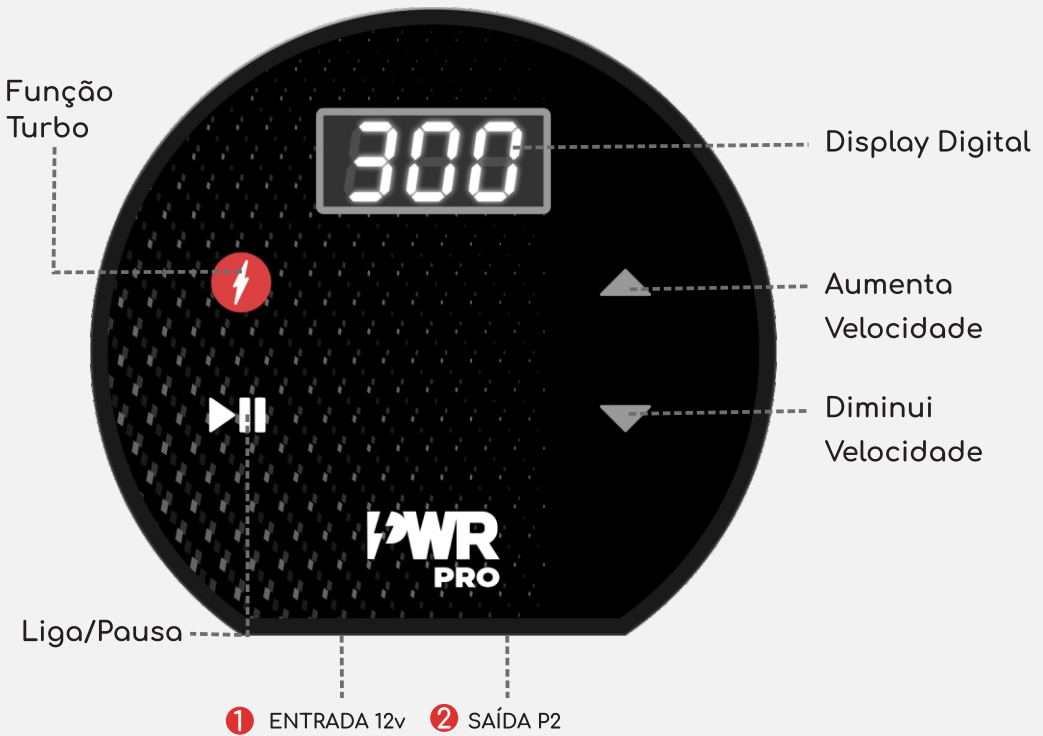

MANUAL DE INSTRUÇÕES

PARTE INFERIOR DO CONTROLE

1 ENTRADA 12v

SAÍDA P2